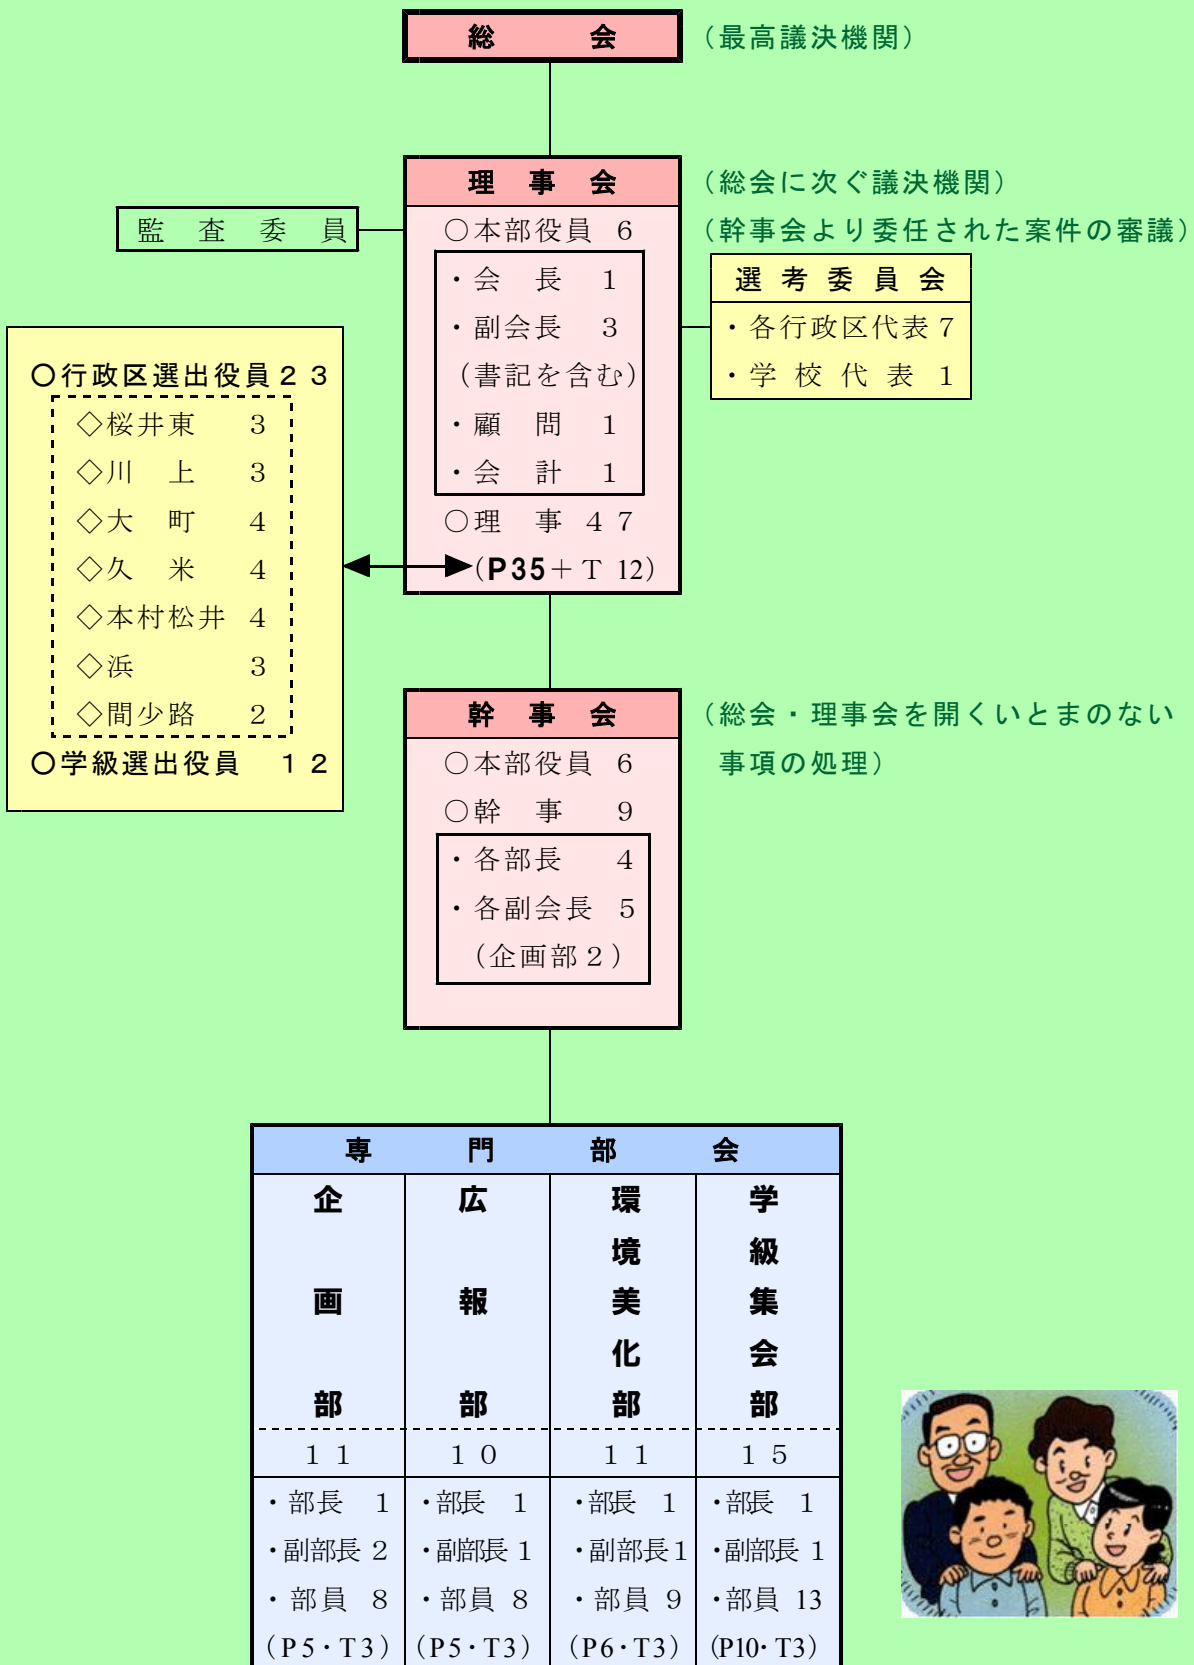

# 平成20年度 志摩町立桜野小学校PTA 組織図

※ (数字は人数)